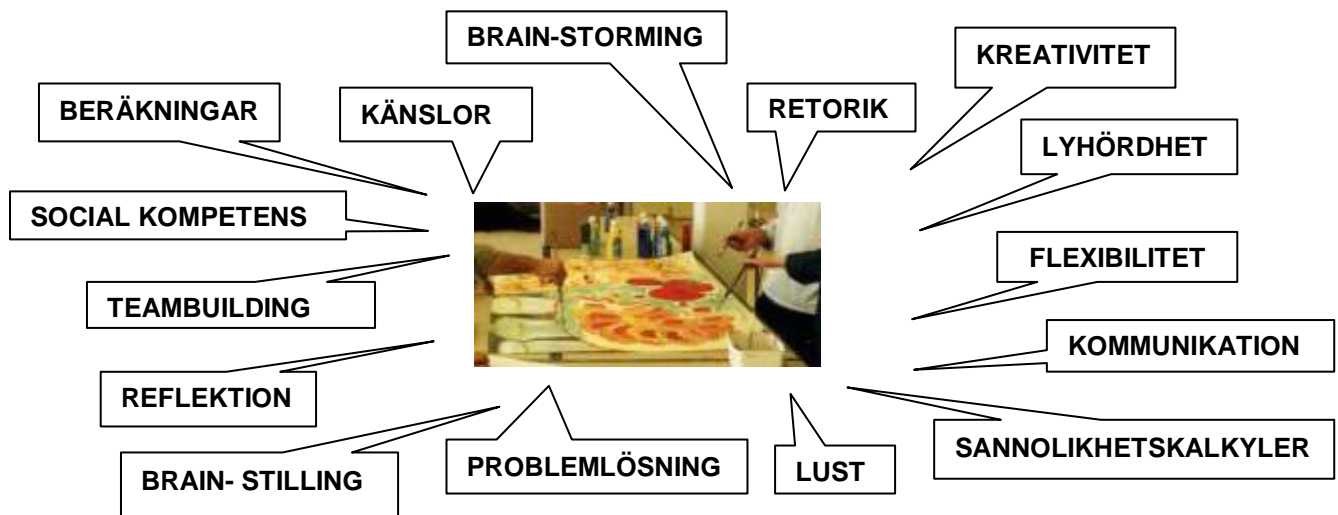

KULTURKONSUMENTER FINNER MENINGSFYLLDA SAMMANHANG I SIN VARDAG OCH I SIN ARBETSMILJÖ. DE FUNGERAR OCH PRESTERAR/MÅR MYCKET BÄTTRE OCH LEVER LÄNGRE. B. Benson Konlaan, Umeå Universitet

KONTAKTA mig så diskuterar vi tillsammans det tema eller budskap som Du vill ska färga dagen. Sen skraddarsyr jag en dag för just Dig och Din arbetsplats.

Birgitta Godlund

ESTESIO Blåeldsv 20

231 75 Beddingestrand

Tel: 0700 390 270

birgitta.godlund@estesio.com

www.estesio.com

KONST
produktion|projekt|pedagogik